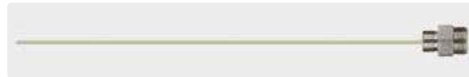

#### easyclean365+ Gun Zubehör

Trichter mit Metalleinsatz

<b>R+M Nr.</b>
106 996 710

Schlauch

<b>R+M Nr.</b>
106 996 711

Flasche 1 l

<b>R+M Nr.</b>
106 996 713

Druckluftnippel